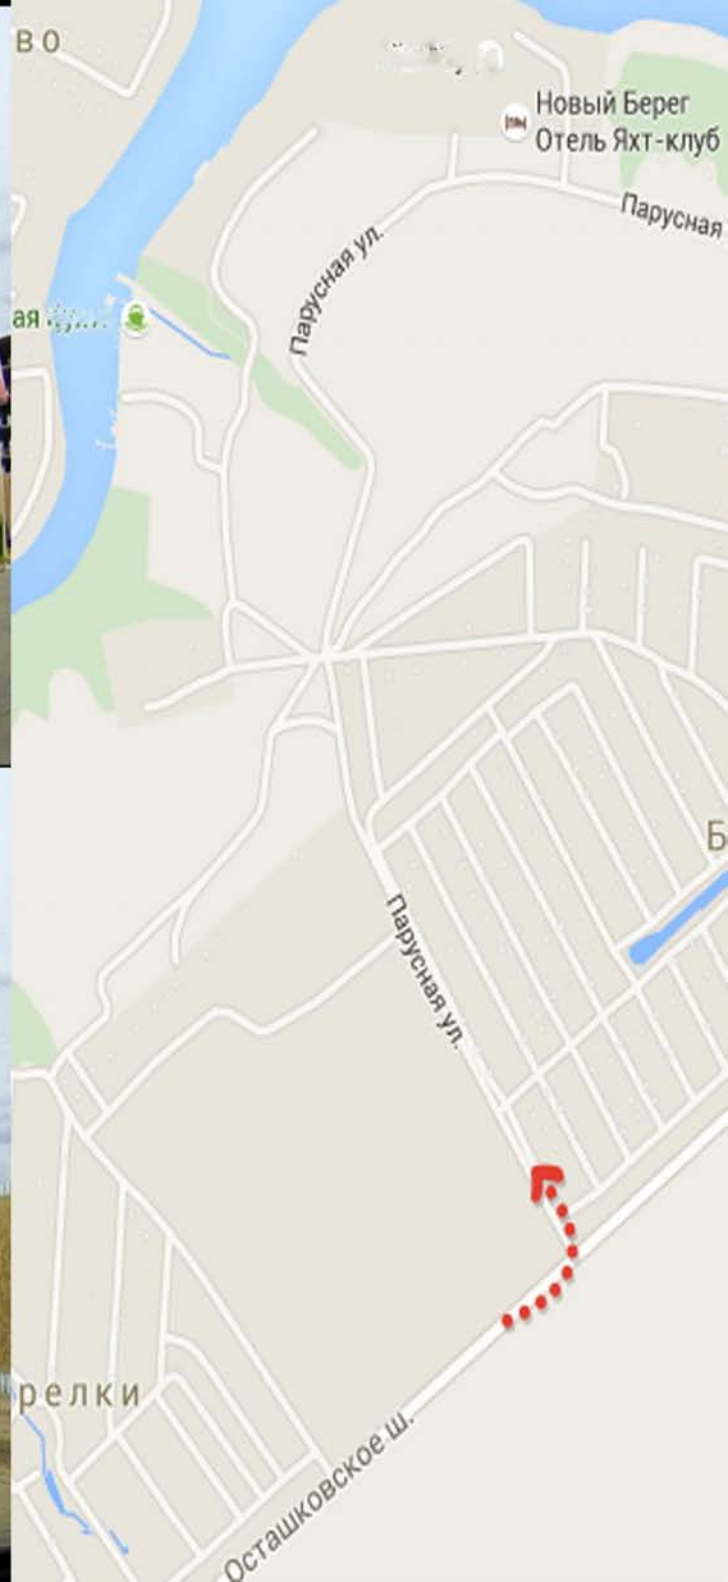

на перекрёстке поворачиваем направо

двигаемся по главной дороге прямо

8 16:25:40 HP T210

61km/h N55.955580 E37.65

проезжаем АЗС

2015/07/08 16:26:25 HP T210

49km/h N55.960247 E37.659961

проезжаем офис продаж  
комплекса "Мытищи"

поворачиваем налево на прерывистой  
разметке, не нарушая ПДД

двигаемся всё время прямо  
по главной дороге до рекламного щита  
"Новый Берег" (~840 метров)

2015/07/08 16:27:21 HP f210

от рекламного щита "Нового Берега"  
до въезда на территорию - 650 метров