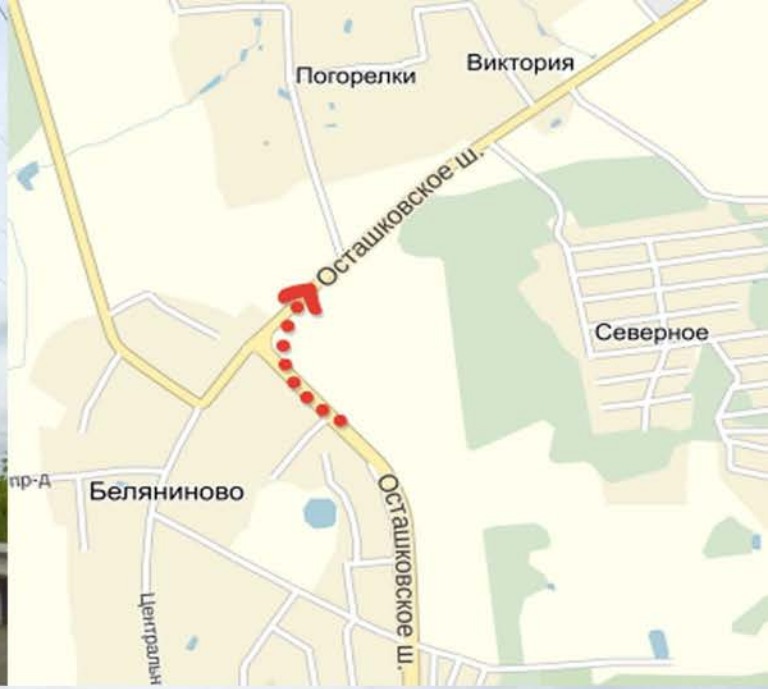

на перекрёстке поворачиваем направо

двигаемся по главной дороге прямо

8 16:25:40 HP T210

61km/h N55.955580 E37.65

проезжаем АЗС

2015/07/08 16:26:25 HP T210

49km/h N55.960247 E37.659961

проезжаем офис продаж  
комплекса "Мытищи"

поворачиваем налево на прерывистой  
разметке, не нарушая ПДД

двигаемся всё время прямо  
по главной дороге до рекламного щита  
"Новый Берег" (~840 метров)

2015/07/08 16:27:21 HP f210

от рекламного щита "Нового Берега"  
до въезда на территорию - 650 метров